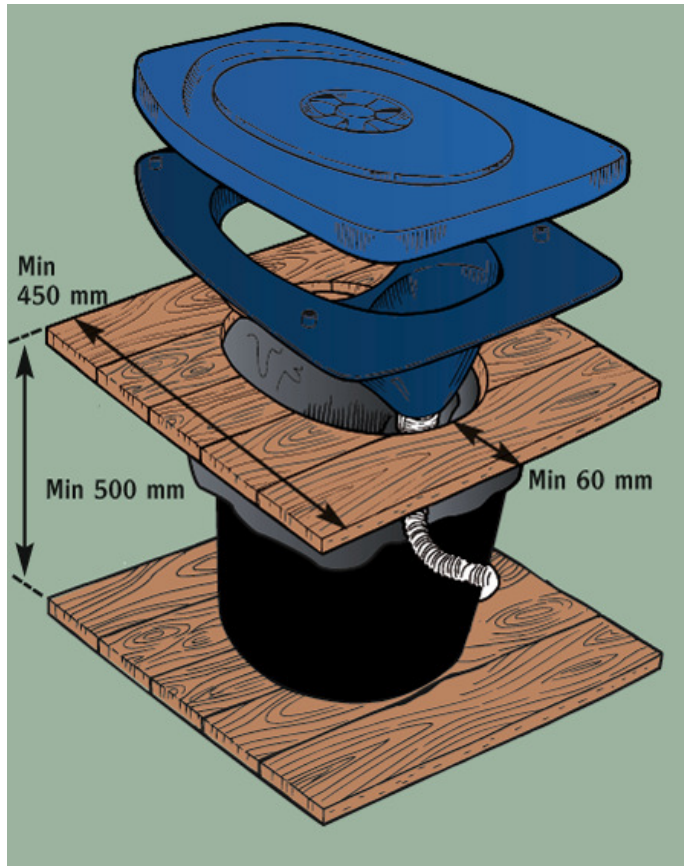

Miksi valita erotteleva *Separett*®- kuivakäymälä?

- ympäristöystävällinen
- määräkset täyttävä
- hajuton
- lähes rajoittamaton kapasiteetti
- yksinkertainen asentaa
- helppokäyttöinen

Separett® Villa 9000/9010 12V

- Puhtaana virtsan erottelva sisä- ja ulkovessa
- Ei lämpötilavaatimusta
- Hajuton, ei lisäaineita
- Virtsan poistovaihtoehdot
- Tyhjennysväli n. 6 vkoa (4 hengen käytössä)
- Hiljainen
- Pieni sähkön kulutus
- Helppo asentaa

Separett® Pikkula 500

- Erotteleva kuivakäymälä ulkokuoneeseen
- Virtsan erotteleva
- Virtsa maimeytykseen
- Kiinteä jäte säiliöön
- Miellyttävä - ei hajua
- Helppo asentaa
- Vaivaton tyhjentää
- Edullinen hankinta