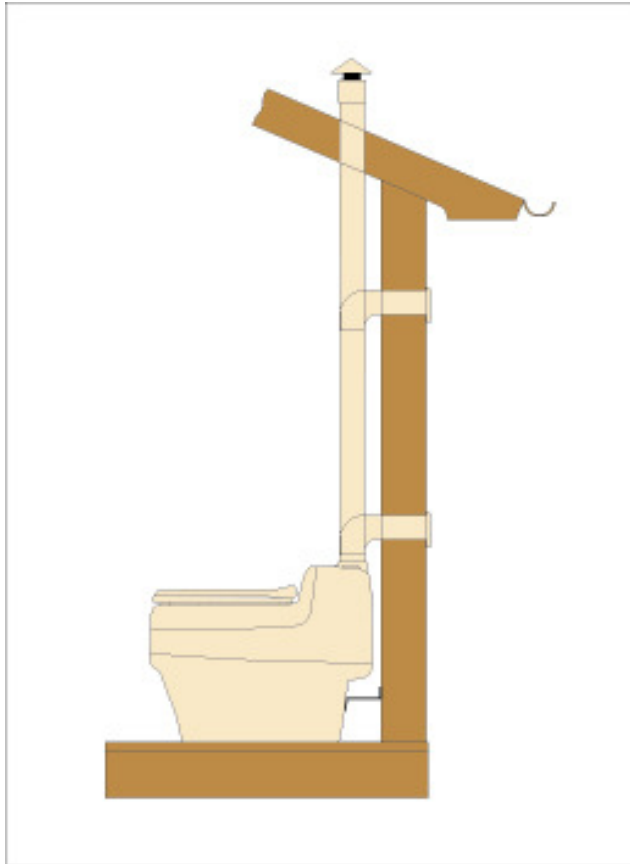

Tuuletus

- Ulostuuletus seinän tai katon läpi
- Villa 9000 ei rajoitusta
- Villa 9010 enintään 2 90°:n kulmaa
- Villa 9000 ja 9010 eivät vaadi eristystä - kondenssivedenkerääjä