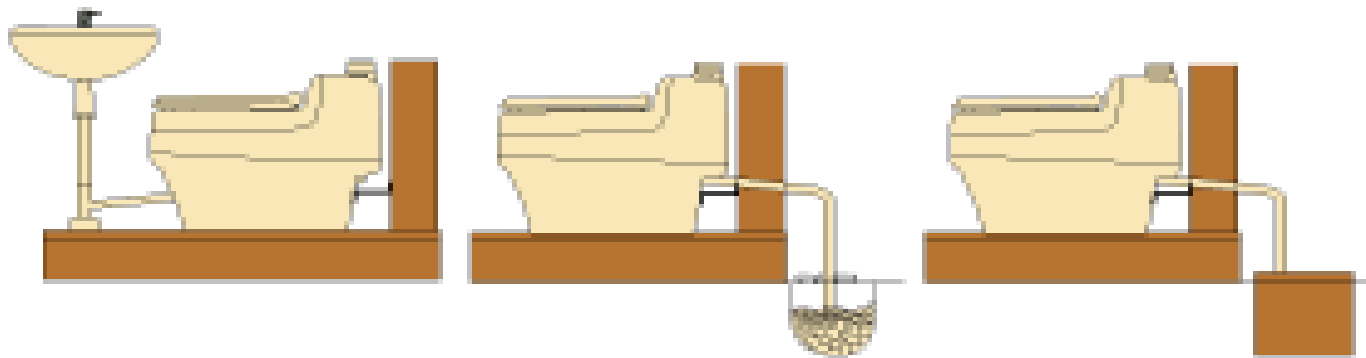

Separett® Pikkula 500

- Erotteleva kuivakäymälä ulkokuoneeseen
- Virtsan erotteleva
- Virtsa maimeytykseen
- Kiinteä jäte säiliöön
- Miellyttävä - ei hajua
- Helppo asentaa
- Vaivaton tyhjentää
- Edullinen hankinta

Lisätarvikkeet

Separett® lastenistuvin

- Lisätarvike pienille käyttäjille
- Estää virtsan pääsyn sisäsäiliöön
- Helppo laittaa paikalleen ja ottaa pois
- Helppo pitää puhtaana

Asennus

- *Separett Villa* ei lämpötilavaatimusta, käyvät sisä- ja ulkotiloihin
- virtsan poistomahdollisuus, tuuletusputki ja sähköliitäntä 230 V tai 12 V

Tuuletus

- Ulostuuletus seinän tai katon läpi
- Villa 9000 ei rajoitusta
- Villa 9010 enintään 2 90°:n kulmaa
- Villa 9000 ja 9010 eivät vaadi eristystä - kondenssivedenkerääjä

Virtsanpoisto

- Liitetään pesualtaan tai suihkun viemäriin
- Johdetaan hiekkapetiin maahan
- Kerätään erilliseen säiliöön ja hyödynnetään kastelussa