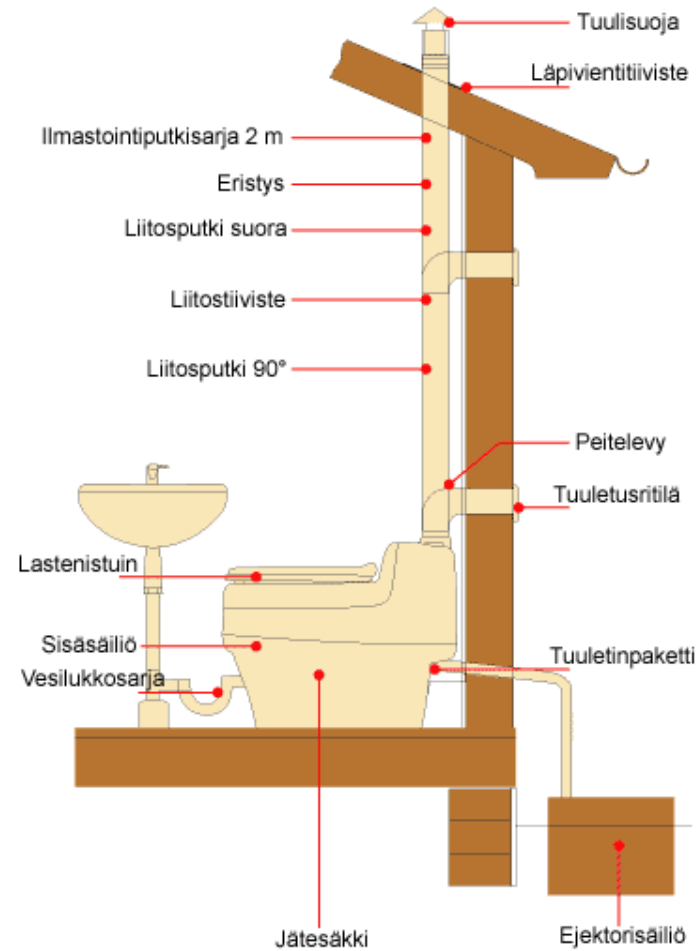

- Puhtaana virtsan erottelva sisä- ja ulkovessa
- Ei lämpötilavaatimusta
- Hajuton, ei lisäaineita
- Virtsan poistovaihtoehdot
- Tyhjennysväli n. 6 vkoa (4 hengen käytössä)
- Hiljainen
- Pieni sähkön kulutus
- Helppo asentaa

Separett® Pikkula 500

- Erotteleva kuivakäymälä ulkokuoneeseen
- Virtsan erotteleva
- Virtsa maimeytykseen
- Kiinteä jäte säiliöön
- Miellyttävä - ei hajua
- Helppo asentaa
- Vaivaton tyhjentää
- Edullinen hankinta

Ejektorisäiliö 50

- Kerää virtsan säiliöön
- Säiliö 50 litraa
- Tyhjennysväli 2-3 vkoa
- Liitäntä painevesijärjest.
- Sekoittaa virtsan ja veden oikeassa suhteessa, 1:8
- Tyhjentää säiliön
- Hygieeninen

Lisätarvikkeet

Separett® lastenistuvin

- Lisätarvike pienille käyttäjille
- Estää virtsan pääsyn sisäsäiliöön
- Helppo laittaa paikalleen ja ottaa pois
- Helppo pitää puhtaana

Asennus

- *Separett Villa* ei lämpötilavaatimusta, käyvät sisä- ja ulkotiloihin
- virtsan poistomahdollisuus, tuuletusputki ja sähköliitäntä 230 V tai 12 V