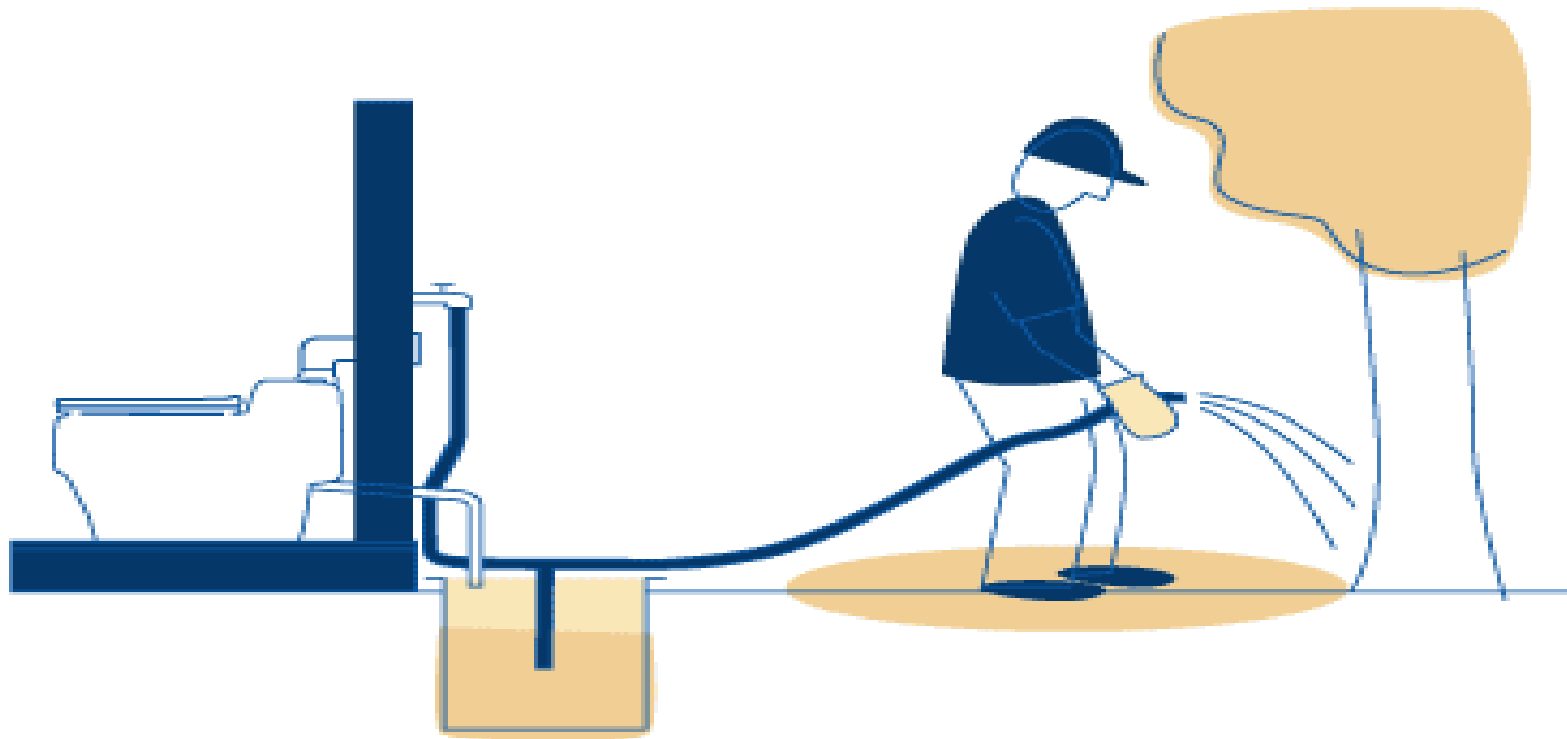

Lannoitus ja kastelu