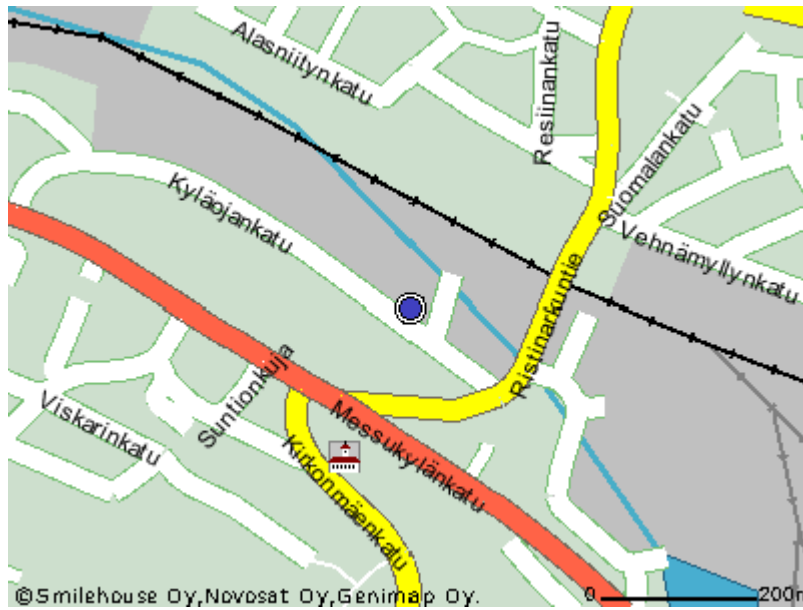

Ajo-ohje Msunduzan kuivasanitaation tiedotustilaisuuteen DT-keskus
Kuivakäymälään Tampereen messukylään 14.3, klo 10.00.
Kyläojankatu 21 (Messupuun piha)

Ohjeet Tampereen keskustasta lähdettäessä:

Rautatienkatu
Jatka suoraan: Vuolteenkatu 0,2 km
Valitse: Kalevantie 3 km
Valitse: Messukyläntie 1,3 km
Käännösväylä: Ristinarkuntie (valoristeys,
tien oikealla puolella kirkko) 0,2 km
Käännösväylä: Kyläojankatu 0,1 km